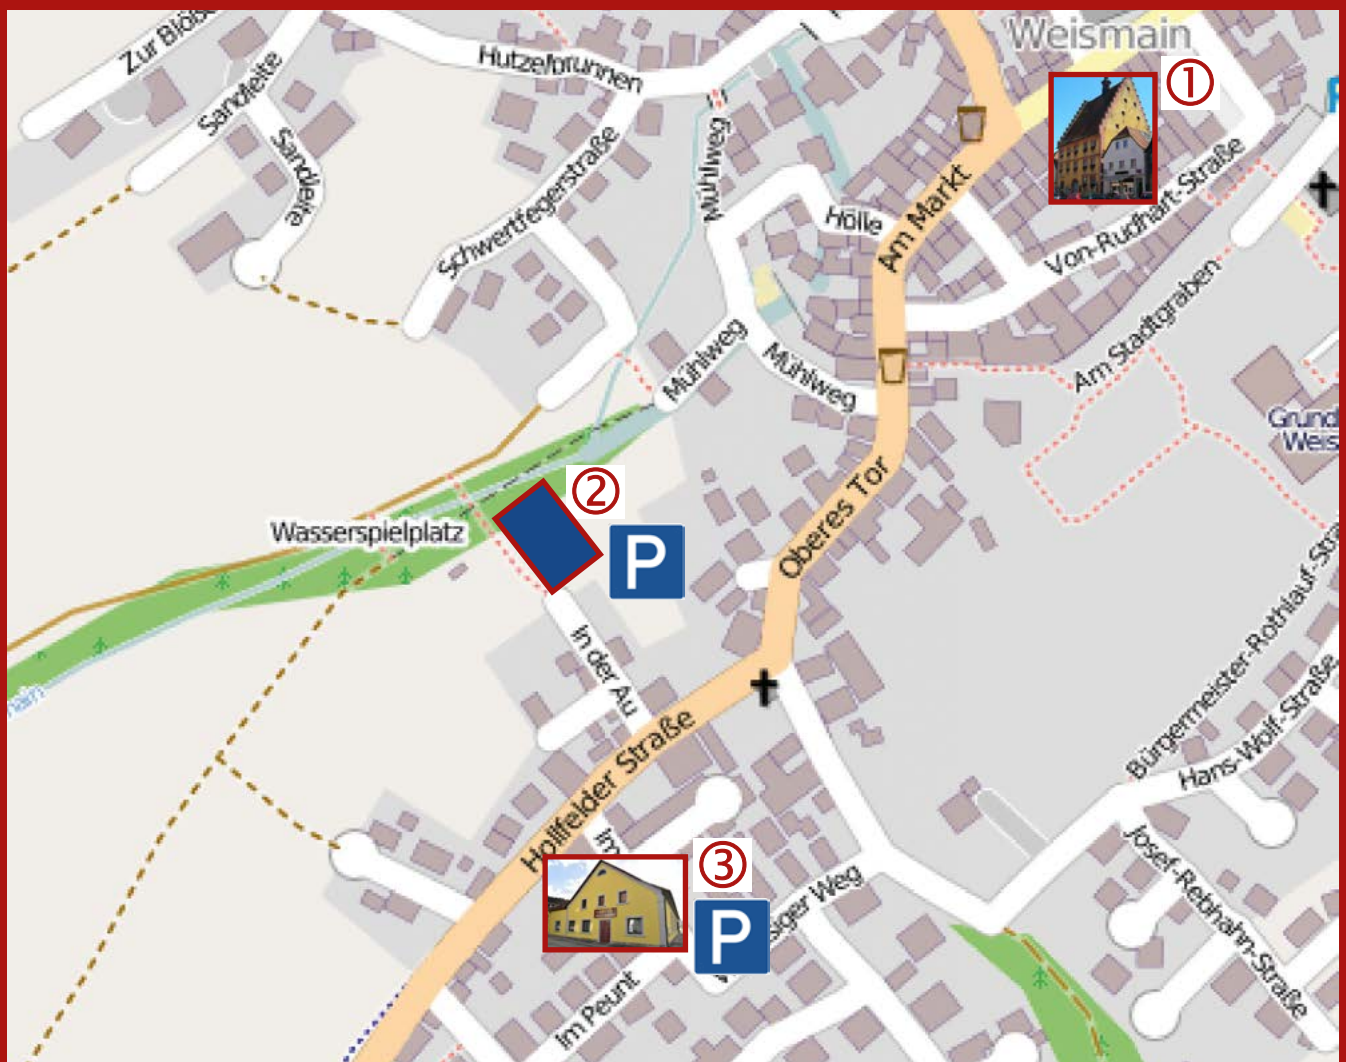

stadthalle weismain

Ihre event · seminar · location
www.stadthalle-weismain.de

holfelder straße 11 • ☎ 09575 982 2144

Die Stadthalle Weismain ③ befindet sich nur 500 m vom historischen Weismainer Rathaus ① entfernt und ist mit dem Bus (Haltestelle gegenüber) oder dem Auto sehr gut zu erreichen. Die Parkmöglichkeiten befinden sich direkt bei der Stadthalle und zusätzlich auf dem ca. 150 m entfernten Parkplatz des Wasserspielplatzes (Straße „In der Au“) ② der Stadt Weismain.